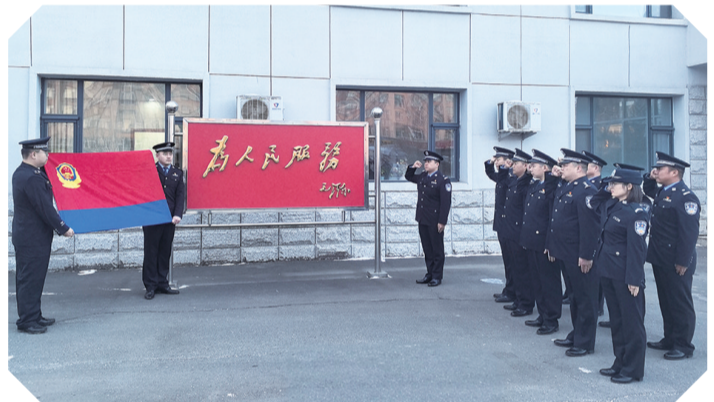

## 助力太平池冰雪喜乐汇活动 农行农安县支行

银装素裹迎宾客,冰雪欢歌庆盛事。2025年12月27日,备受瞩目的农安县太平池冰雪喜乐汇拉开帷幕。作为活动的赞助单位,农行农安县支行深度参与、全程助力,以实际行动为冰雪盛会添砖加瓦,发力将“冷资源”转化为乡村振兴、产业升级的“热经济”。

为保障活动顺利启幕,农行农安县支行主动担当、靠前服务,在前期筹备阶段,多次与主办方沟通对接,提供场地布置、物资筹备等全方位支持,在活动核心区域贴心搭建农情暖屋,为游客驱散寒意、传递温暖。活动当天,支行选派20名青年志愿者奔赴现场,负责游客引导、咨询解答、协助维护现场秩序,成为冰雪世界里一道温暖的风景线。与此同时,在现场打卡点贴心设置温馨提示牌,搭建金融服务宣传展台,为有需求的游客普及金融知识、宣讲存贷款政策,用细致周到的服务传递农行温度。

长期以来,农行农安县支行始终坚守服务三农、支持地方经济发展的初心使命,以金融活水浇灌实体经济沃土。截至目前,农行农安县支行累计投放农户贷款15.79亿元、普惠法人贷款2.43亿元,精准滴灌涉农经营主体发展。

农安县支行将进一步探索支农惠农新举措,加大涉农信贷支持力度,将金融服务的触角延伸到乡村振兴的每一个角落,为农安县经济社会高质量发展注入源源不断的金融动能。

(曲洪生 孙盼盼)

## 构建高效便捷理赔服务体系

中华联合财产保险股份有限公司大安支公司始终将提升理赔效率作为农险服务的首要任务,将高效、透明的理赔服务承诺落到实处,以实实在在的“保险速度”有力保障了农户利益。

大安支公司依托科技赋能,积极运用无人机查勘、移动终端快速定损等智慧理赔手段,构建高效便捷的理赔服

务体系,确保案件处理精准迅速、赔款支付及时到位。近日,大安支公司又于镇长城村与又干镇六合堂村等村民代表专程送来锦旗,表达对公

司优质服务的高度认可。村民表示,中华保险大安支公司理赔人员响应迅速、操作专业、服务贴心,切实感受到高效理赔带来的踏实与温暖。锦旗不仅代表了群众对保险公司专业能力的肯定,更是对大安支公司以实际行动践行服务“三农”的承诺、彰显企业社会责任担当的生动褒奖。

近日,延边边境管理支队二道边境检查站开展形式多样的主题活动,庆祝第六个中国人民警察节。周杰/摄

为进一步提升服务群众质效,增强执法公信力,近日,延边铁路公安处珲春站派出所扎实开展实警务评议工作部署,创新采用“线上+线下”融合模式,征集社会各界及旅客的意见建议,主动敞开心门接受群众监督,以评议促整改、以整改促提升,切实把群众呼声转化为改进工作的具体举措,取得良好社会效果。