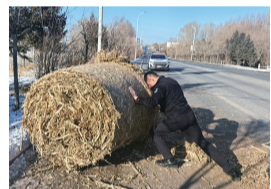

## 构建高效便捷理赔服务体系

中华联合财产保险股份有限公司大安支公司始终将提升理赔效率作为农险服务的首要任务,将高效、透明的理赔服务承诺落到实处,以实实在在的“保险速度”有力保障了农户利益。

大安支公司依托科技赋能,积极运用无人机查勘、移动终端快速定损等智慧理赔手段,构建高效便捷的理赔服

务体系,确保案件处理精准迅速、赔款支付及时到位。近日,大安支公司又于镇长城村与又干镇六合堂村等村民代表专程送来锦旗,表达对公

司优质服务的高度认可。村民表示,中华保险大安支公司理赔人员响应迅速、操作专业、服务贴心,切实感受到高效理赔带来的踏实与温暖。锦旗不仅代表了群众对保险公司专业能力的肯定,更是对大安支公司以实际行动践行服务“三农”的承诺、彰显企业社会责任担当的生动褒奖。

近日,延边边境管理支队二道边境检查站开展形式多样的主题活动,庆祝第六个中国人民警察节。周杰/摄

为进一步提升服务群众质效,增强执法公信力,近日,延边铁路公安处珲春站派出所扎实开展实警务评议工作部署,创新采用“线上+线下”融合模式,征集社会各界及旅客的意见建议,主动敞开心门接受群众监督,以评议促整改、以整改促提升,切实把群众呼声转化为改进工作的具体举措,取得良好社会效果。

## 高效有序处置安全隐患

本报讯 于元萍报道 近日,长春市公安局双阳区分局奢岭派出所接到群众报警,称长青公路路面有多个草包散落,影响车辆通行,存在安全隐患。

接警后,民警常丙恺、辅警王晔辉迅速抵达现场。当时,散落的草包占据了部分车道,过往车辆纷纷避让,情况危险。两人立即分工,一人设置警示并引导车流,一人迅速将草包转移至路边安全区域,快速恢复道路通行。为防止二次隐患,民警现场联系城建部门,说

明情况并协调专业清理。待工作人员到场处置完毕,民警确认路面隐患彻底消除后方才撤离。此次处置过程高效有序,警方快速响应,有效保障了道路交通安全。警方提醒群众,如发现类似路面隐患要及时报警,共同维护畅通安全的出行环境。